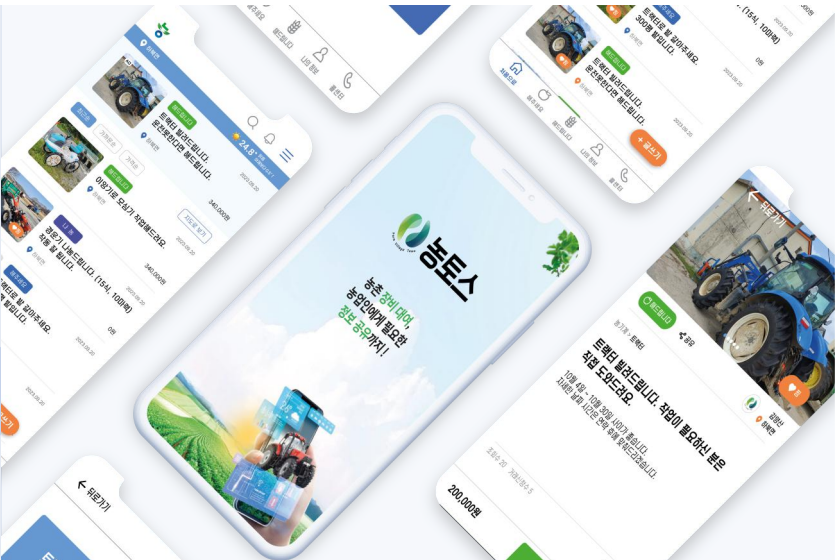

* 서비스
Service

· 고가 농기계의 구입 부담을 줄여 지역 농민들 간의 상생을 통한 농촌 경제의 활성화 및 농업 생산성 향상을 위한 스마트 농기계 공유 플랫폼입니다.

* 세부 내용
Details

- QR코드로 간편한 농기계 관리
- 농기계 사용 확대로 농작물 생산비 절감
- 지역 농수산물 연계 서비스로 농산물 직거래 서비스 지원
- 주민 공동 시설(마을회관·경로당) 키오스크 및 태블릿 PC 설치 지원
- 농사 인력 확충으로 인건비 절약
- 고령 노인 위한 지역 농협마트 배달 서비스 제공
- 영농 노하우 공유 커뮤니티 및 맞춤형 농업 정보 제공