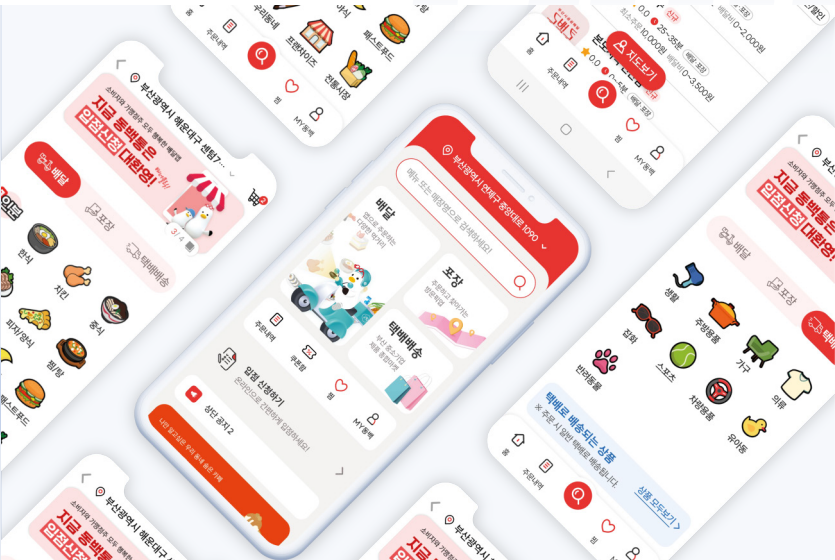

[특허·보유 자격 현황]

부산 배달 Early

배달주문과 배달라이더 연결 및 중개 방법

라이더 앱 및 운영시스템

음식배달 앱 및 운영 시스템

[사례] 공공배달앱

부산시 공공배달앱
동백통

* 서비스
Service