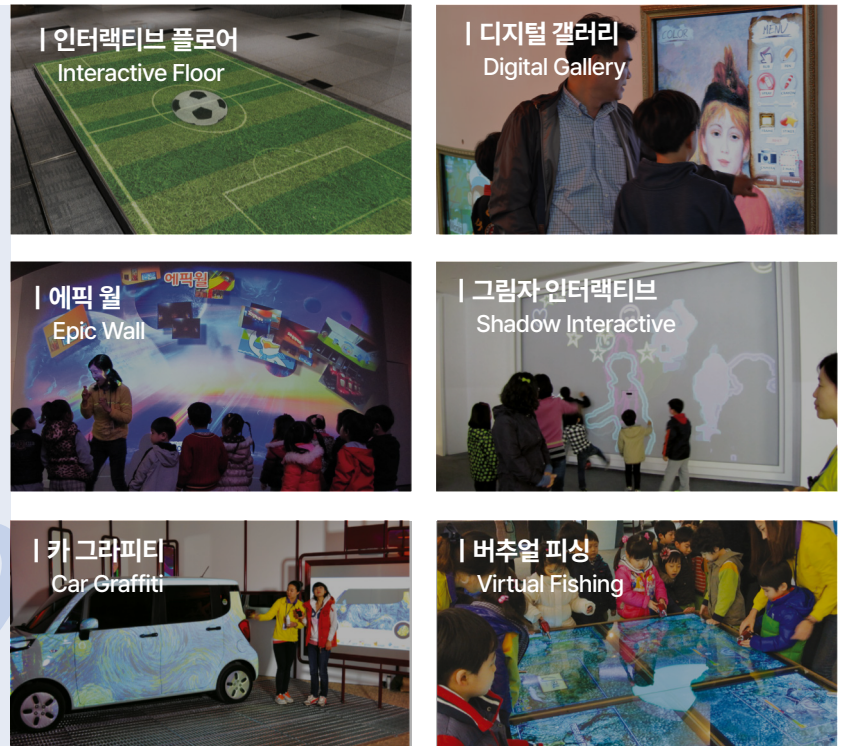

* 개요
Summary

· 실내외 공간 구축을 통해 전시관, 체험관, 박물관, 과학관, 테마파크 등 새로운 공간을 창출함으로써 현장에서 창출된 지식을 보존하고 전시하는 홍보 공간이자 새로운 문화를 창조 할 수 있는 공간을 제공합니다.

아나모픽 3D 구축

* 개요 Summary

· 아나모픽 3D 기법은 사물을 바라보는 각도나 방향에 따라 시각적으로 들어오는 정보가 다른 점을 이용한 착시 기법으로, 원근법에 대한 철저한 이해와 기반으로 수학적이고 과학적인 계산을 통해서 만들어지는 정교한 기법으로 설치 시, 시각적 몰입감과 시선을 집중시키는데 탁월한 효과를 제공합니다.