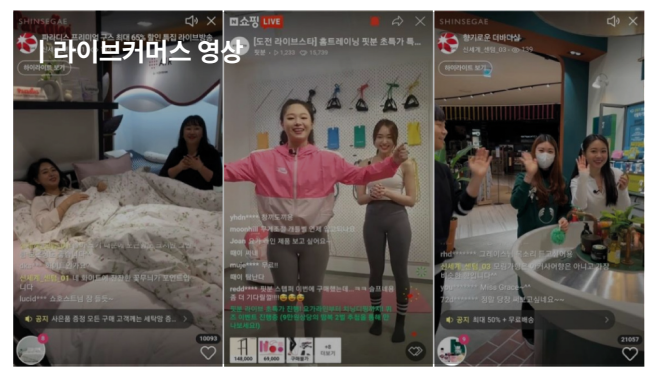

○ 영상 콘텐츠 제작 구축(Video Content Production)

* 개요
Summary

· 영상 콘텐츠를 통해 심도있는 브랜드 분석과 스토리텔링을 통해 고객의 기업과 제품을 가장 효과적으로 경험할 수 있도록 영상 콘텐츠를 제공하여 고객의 다양하고 복잡한 과제를 해결할 수 있는 크리에이티브 솔루션을 제공합니다.

[주요분야]

[보유기술]