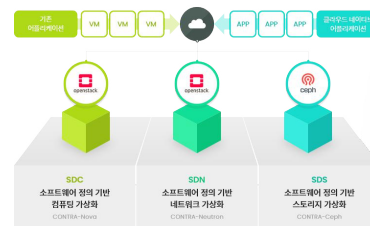

| Enterprise at Home 솔루션

- 재택 및 원격 근무 환경을 위한 AI 기반 주니퍼 Mist Wi-Fi 솔루션
- IPSec 터널을 통한 트래픽 보안 극대화 및 회사 SSID 및 AAA서비스를 원격 사무소로 안전하게 확장 가능
- 많은 디바이스 보안 및 고급 보안을 위한 주니퍼 커넥티드 시큐리티 솔루션 제공

오케스트로 (OKESTRO)

* 개요 Summary

· 고객사에 적합한 클라우드 도입을 위한 컨설팅부터 개발·구축, 유지보수, 클라우드 운영을 위한 교육지원까지 All-in-One 서비스를 제공합니다.

[솔루션]

| 심포니 인공지능(지능형 클라우드 운영 및 관리 솔루션)

- 워크로드 시계열 및 가상자원 데이터를 수집 및 분석을 통해 자원 최적 배치 기능
- 인공지능 기반 알고리즘을 통해 가상머신 상황별 맞춤 추천
- 인프라 시스템의 계층별 이상징후 점수를 제공하여 장애 발생 가능성 정밀 탐색 가능
- 인공지능 기반 워크로드 예측 학습모델 구축 및 예측 화면 제공
- 대시보드를 통해 기능 별 기준치, 데이터베이스 설정 등에 필수적인 관리 기능 제공
- 계층별 예측 워크로드 시각화 리포트, 자원 최적 배치 리포트, 이상징후 리포트 제공
- 사용중인 모니터링 솔루션이나 인프라 통합관리 시스템과 연동 가능

| 오케스트로 CMP(멀티 클라우드 통합관리 플랫폼)

- 셀프 서비스/매니지드 서비스
- 운영자동화를 통한 프로비저닝
- 관리자/사용자 이원화된 포털
- 표준화된 워크플로우
- 실시간 모니터링 및 통합 대시보드

| CONTRABASS(오픈소스 기반의 IaaS 가상화 솔루션)

- 쉽고 편리한 가상자원(VM)생성을 위한 템플릿 기반 서버 서비스 생성 기능 제공
- 콘트라베이스 네트워크 모듈 CONTRA-Neutron을 통해 테넌트별 독립 네트워크를 구성하는 멀티 테넌시 기반 환경 구축
- 별도의 장비 없이 스토리지를 통합적으로 관리할 수 있는 환경 제공
- 콘트라베이스 패키지 자동화 관리를 통한 휴먼 에러 최소화, 사용자 친화적 관리 방법 통한 편의성 증대